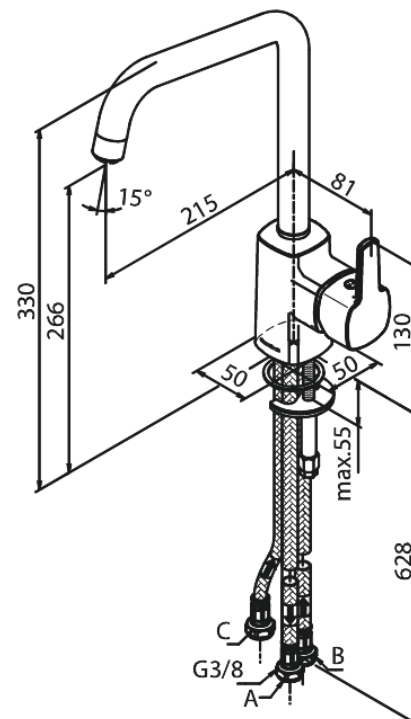

Pine

Spültischarmatur (Niederdruck)

Art.-Nr. 170630000
Oberfläche: Chrom
Serien: Pine

EAN 5708516826910

Produktbeschreibung:

120° Schwenkbegrenzung
Keramikkartusche
Niederdruck

Funktionen

FM Mattsson Germany GmbH
Biedenkamp 3c, DE-21509 Glinde bei Hamburg