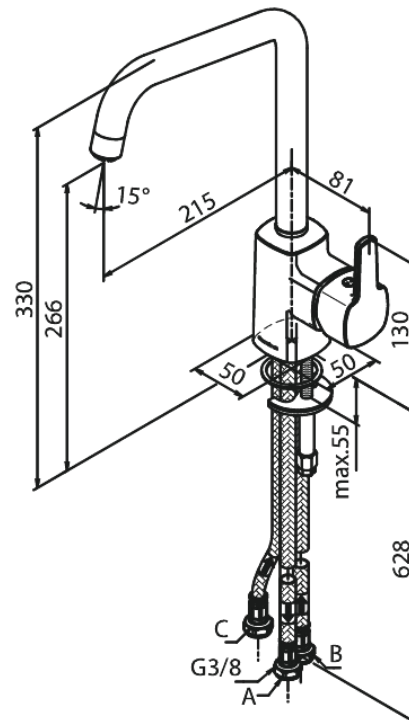

Funktionen

FM Mattsson Germany GmbH
Biedenkamp 3c, DE-21509 Glinde bei Hamburg

+31 854 018 788 info@damixa.de

Weitere Information auf <https://damixa.de>

damixa