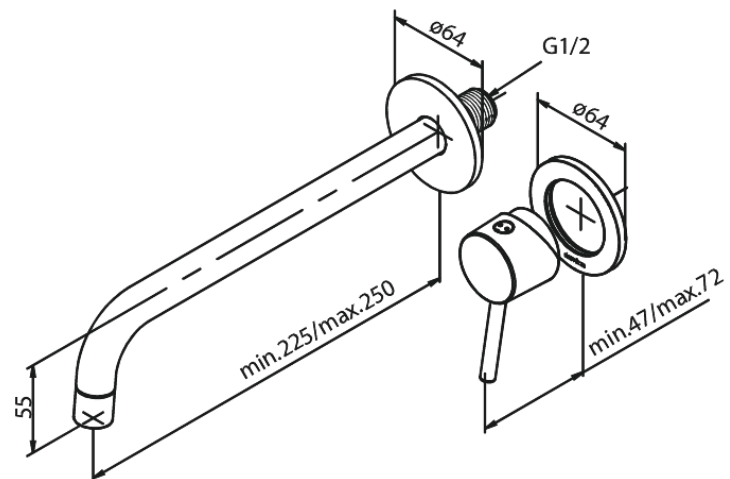

FM Mattsson Germany GmbH
Biedenkamp 3c, DE-21509 Glinde bei Hamburg

+31 854 018 788 info@damixa.de

Weitere Information auf <https://damixa.de>

damixa