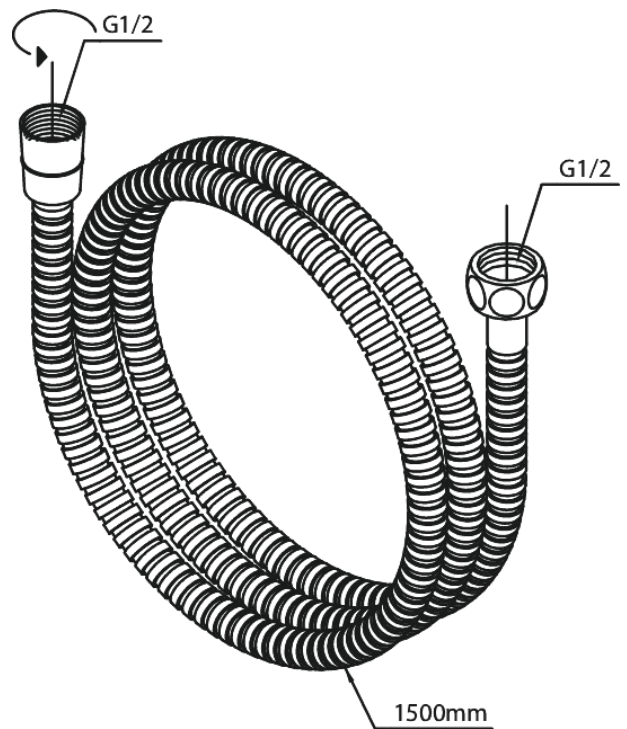

Metallschlauch 1500 mm

Art.-Nr. 766527700
Oberfläche: Edelmessing
Serien:

EAN

5708516824435

FM Mattsson Germany GmbH
Biedenkamp 3c, DE-21509 Glinde bei Hamburg

+31 854 018 788 info@damixa.de

Weitere Information auf <https://damixa.de>