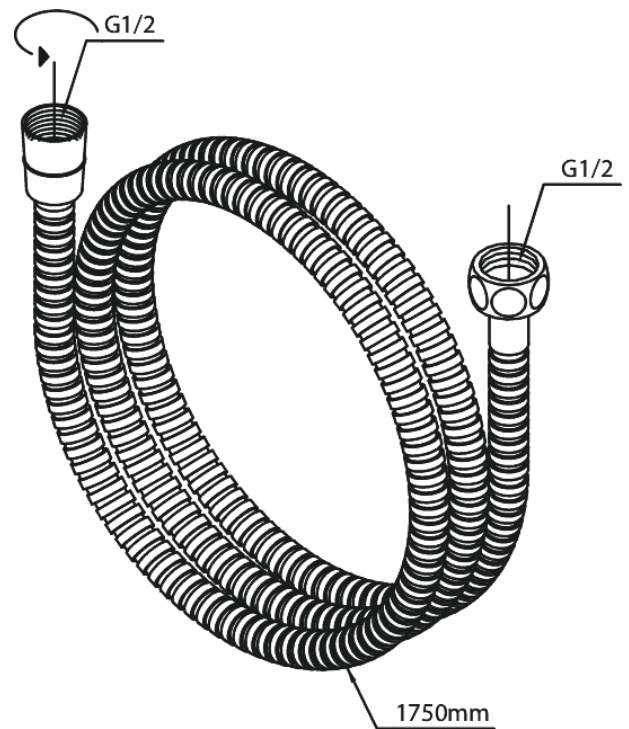

Metallschlauch 1750 mm

Art.-Nr. 766537700
Oberfläche: Edelmessing
Serien:

EAN

5708516824039

FM Mattsson Germany GmbH
Biedenkamp 3c, DE-21509 Glinde bei Hamburg

+31 854 018 788 info@damixa.de

Weitere Information auf <https://damixa.de>