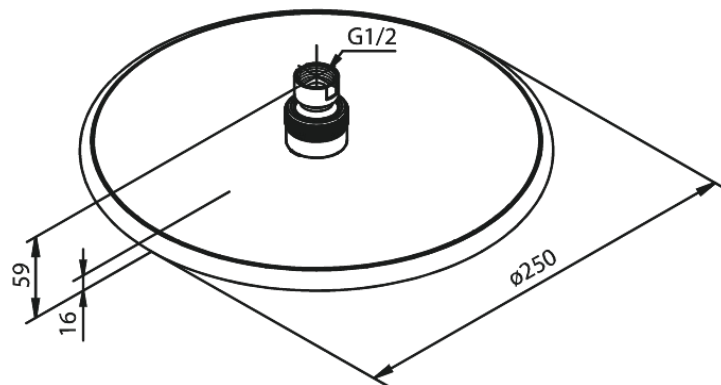

FM Mattsson Germany GmbH
Biedenkamp 3c, DE-21509 Glinde bei Hamburg

+31 854 018 788 info@damixa.de

Weitere Information auf <https://damixa.de>

damixa