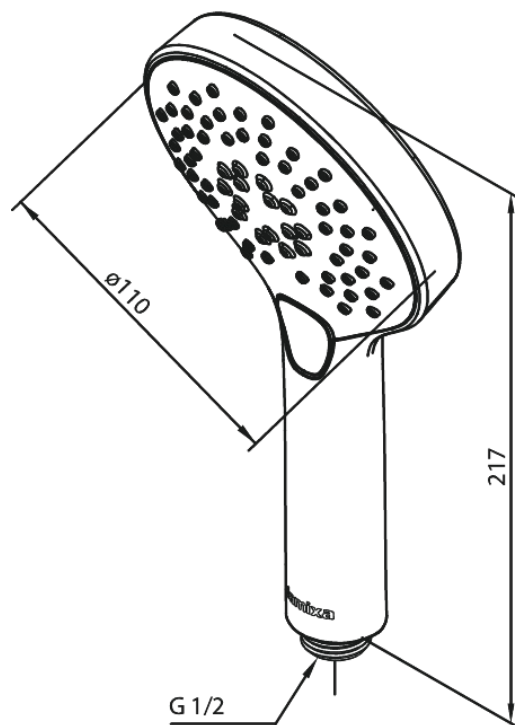

Silhouet

Handbrause

Art.-Nr. 766864600
Oberfläche: Stahl
Serien: Silhouet

EAN 5708516824886

Produktbeschreibung:

Wasserverbrauch max.9 l/min
3-fach verstellbar

Funktionen

FM Mattsson Germany GmbH
Biedenkamp 3c, DE-21509 Glinde bei Hamburg