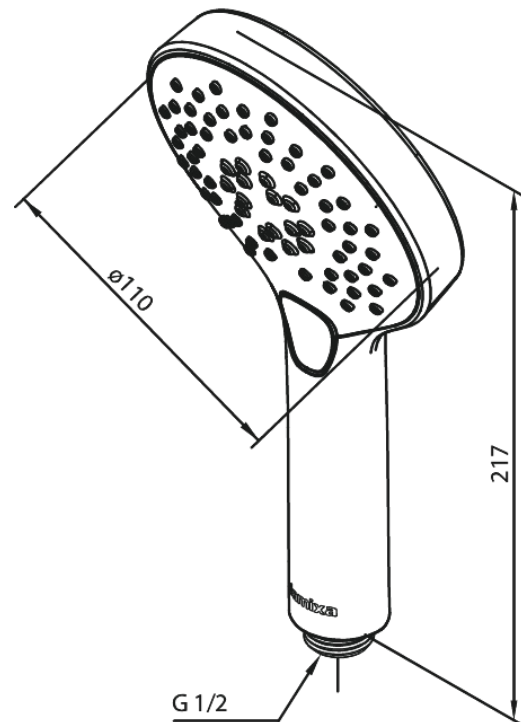

Funktionen

FM Mattsson Germany GmbH
Biedenkamp 3c, DE-21509 Glinde bei Hamburg

+31 854 018 788 info@damixa.de

Weitere Information auf <https://damixa.de>

damixa