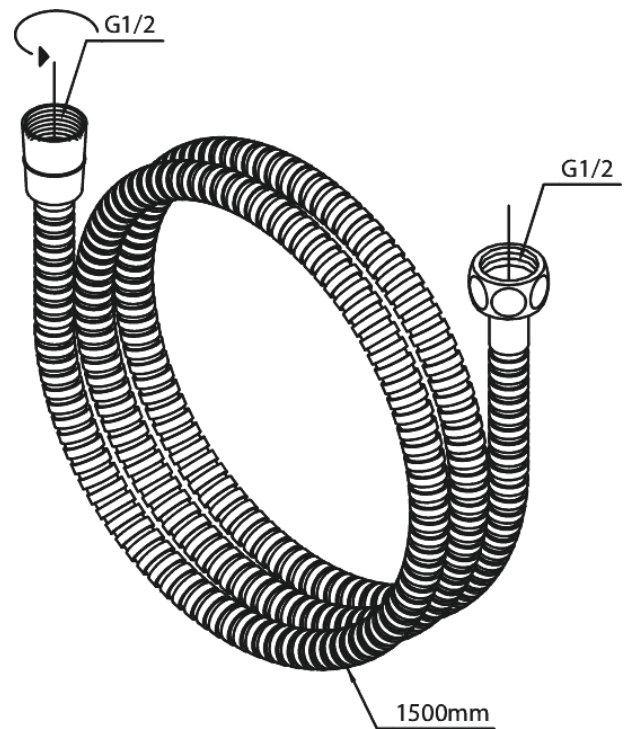

Metallschlauch 1500 mm

Art.-Nr. 766524600
Oberfläche: Stahl
Serien:

EAN

5708516825739

FM Mattsson Germany GmbH
Biedenkamp 3c, DE-21509 Glinde bei Hamburg

+31 854 018 788 info@damixa.de

Weitere Information auf <https://damixa.de>