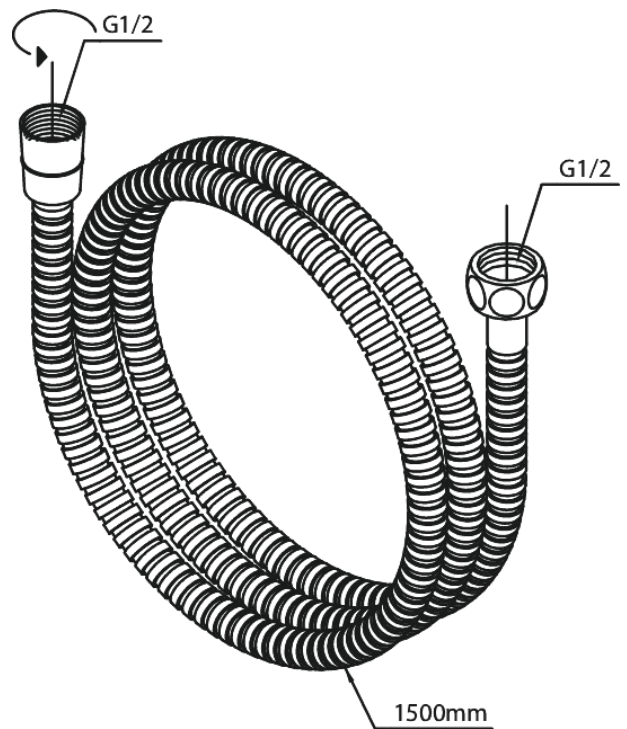

Metallschlauch 1500 mm

Art.-Nr. 766526100
Oberfläche: Mattschwarz
Serien:

EAN

5708516825722

FM Mattsson Germany GmbH
Biedenkamp 3c, DE-21509 Glinde bei Hamburg

+31 854 018 788 info@damixa.de

Weitere Information auf <https://damixa.de>