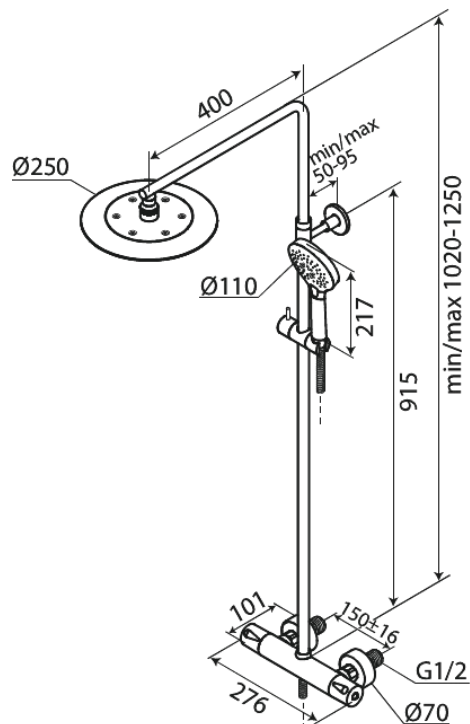

Funktionen

FM Mattsson Germany GmbH
Biedenkamp 3c, DE-21509 Glinde bei Hamburg

+31 854 018 788 info@damixa.de

Weitere Information auf <https://damixa.de>

damixa