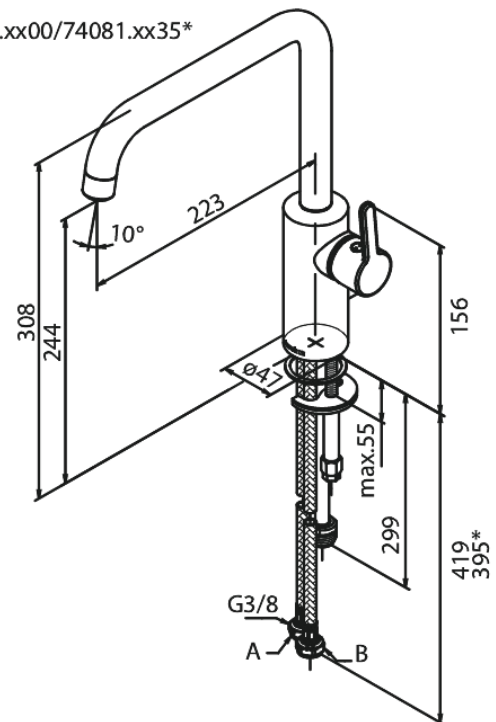

Funktionen

74081.xx00/74081.xx35*