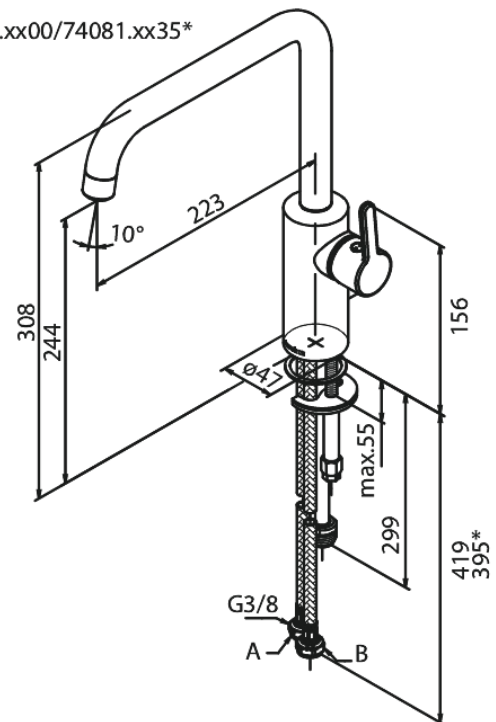

Funktionen

74081.xx00/74081.xx35*

FM Mattsson Germany GmbH
Biedenkamp 3c, DE-21509 Glinde bei Hamburg

+31 854 018 788 info@damixa.de

Weitere Information auf <https://damixa.de>

damixa