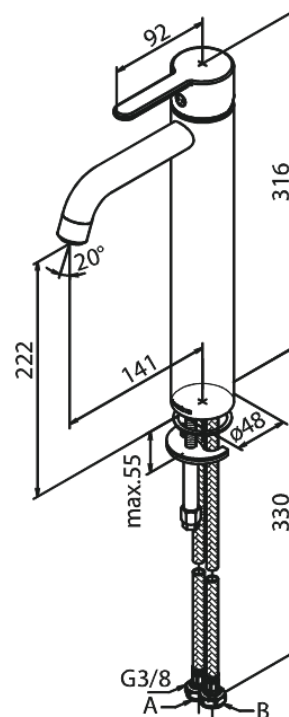

Funktionen

FM Mattsson Germany GmbH
Biedenkamp 3c, DE-21509 Glinde bei Hamburg

+31 854 018 788 info@damixa.de

Weitere Information auf <https://damixa.de>

damixa