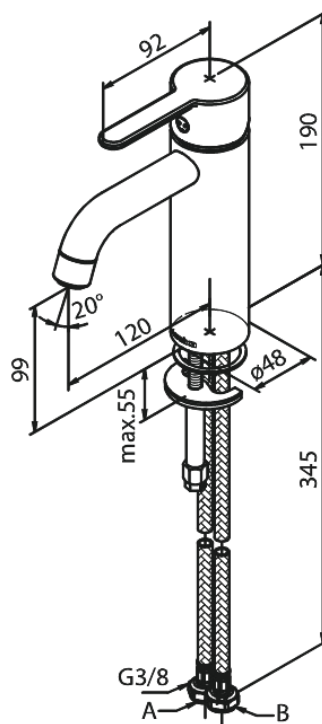

FM Mattsson Germany GmbH
Biedenkamp 3c, DE-21509 Glinde bei Hamburg

+31 854 018 788 info@damixa.de

Weitere Information auf <https://damixa.de>

damixa