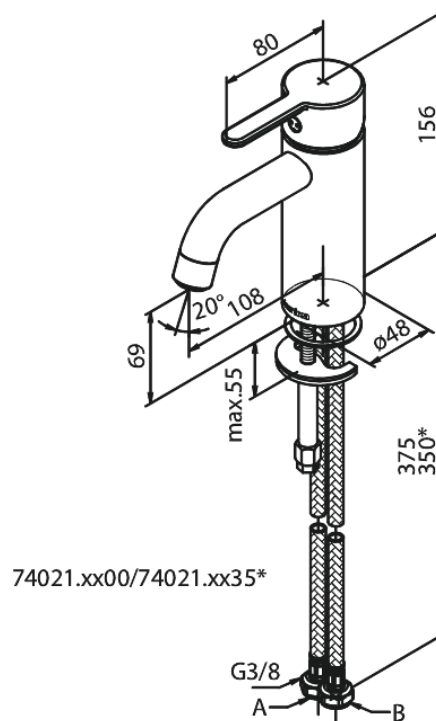

Funktionen

FM Mattsson Germany GmbH
Biedenkamp 3c, DE-21509 Glinde bei Hamburg

+31 854 018 788 info@damixa.de

Weitere Information auf <https://damixa.de>

damixa