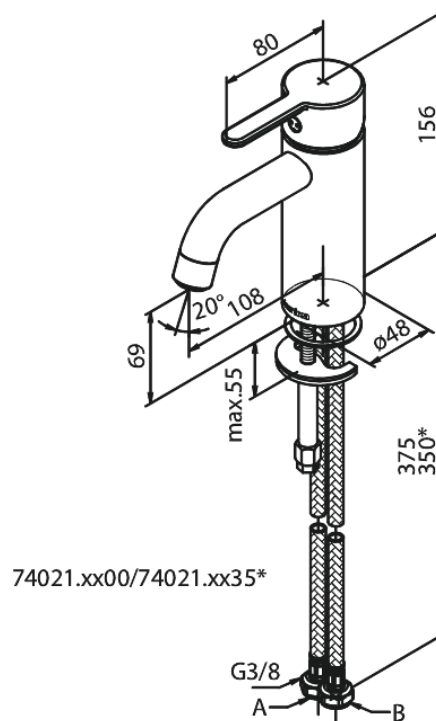

FM Mattsson Germany GmbH
Biedenkamp 3c, DE-21509 Glinde bei Hamburg

+31 854 018 788 info@damixa.de

Weitere Information auf <https://damixa.de>

damixa