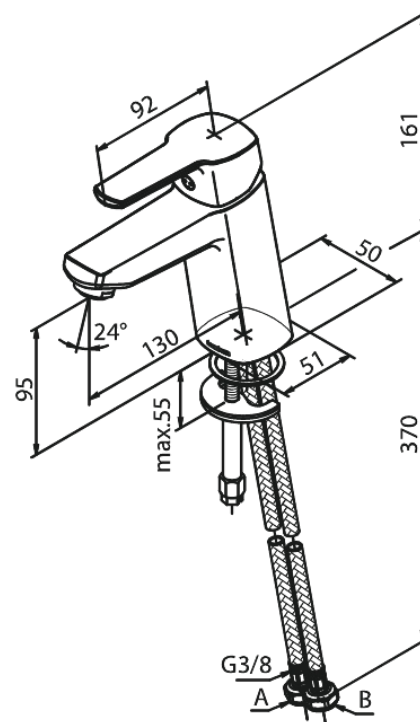

FM Mattsson Germany GmbH
Biedenkamp 3c, DE-21509 Glinde bei Hamburg

+31 854 018 788 info@damixa.de

Weitere Information auf <https://damixa.de>

damixa