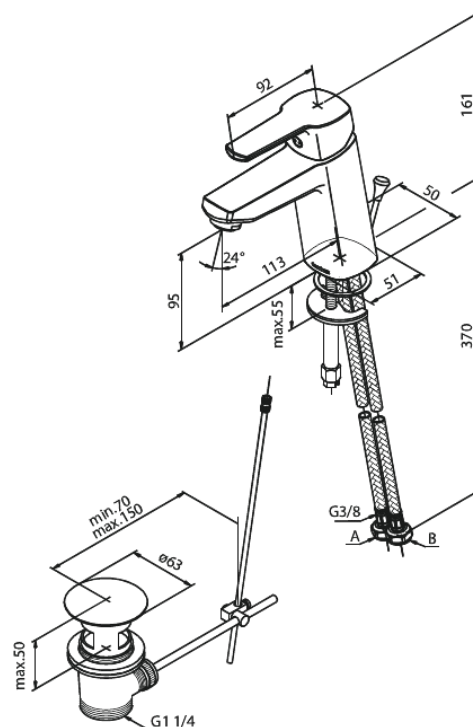

FM Mattsson Germany GmbH
Biedenkamp 3c, DE-21509 Glinde bei Hamburg

+31 854 018 788 info@damixa.de

Weitere Information auf <https://damixa.de>

damixa