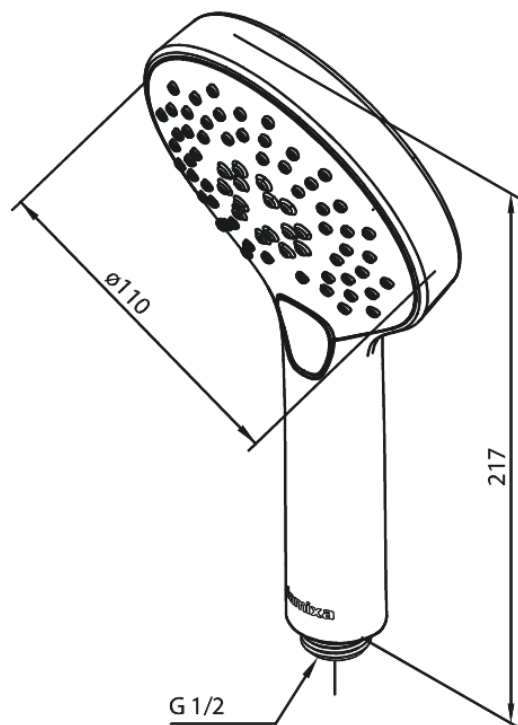

Silhouet

Handbrause

Art.-Nr. 766860000
Oberfläche: Chrom
Serien: Silhouet

EAN 5708516824169

Produktbeschreibung:

Wasserverbrauch max.9 l/min
3-fach verstellbar

Funktionen

FM Mattsson Germany GmbH
Biedenkamp 3c, DE-21509 Glinde bei Hamburg

+31 854 018 788 info@damixa.de

Weitere Information auf <https://damixa.de>

damixa