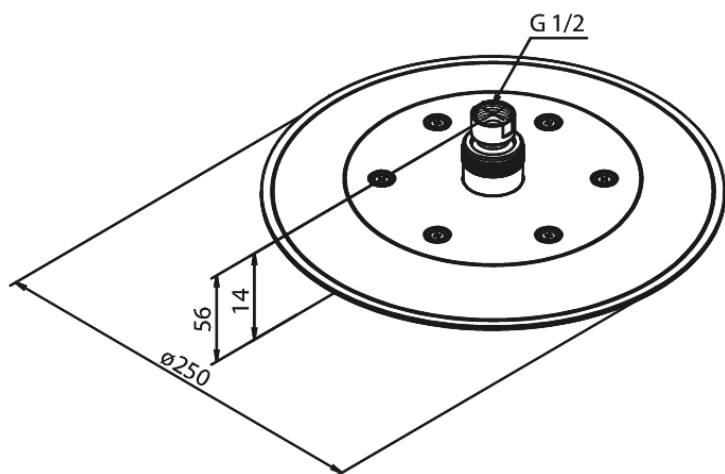

Silhouet

Kopfbrause

Art.-Nr. 766840000
Oberfläche: Chrom
Serien: Silhouet

EAN 5708516824176

Produktbeschreibung:

Wasserverbrauch max.9 l/min
Ø250mm

Funktionen

FM Mattsson Germany GmbH
Biedenkamp 3c, DE-21509 Glinde bei Hamburg