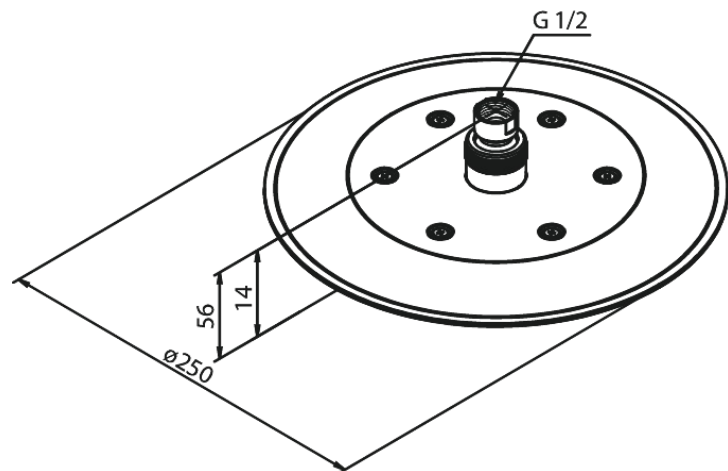

Silhouet

Kopfbrause

Artikel Nr.: 766840000
Oberfläche: Chrom
Serien: Silhouet

EAN nummer: 5708516824176

Produktbeschreibung:

Wasserverbrauch max.9 l/min
Ø250mm

Funktionen

FM Mattsson Germany GmbH
Biedenkamp 3c, DE-21509 Glinde bei Hamburg