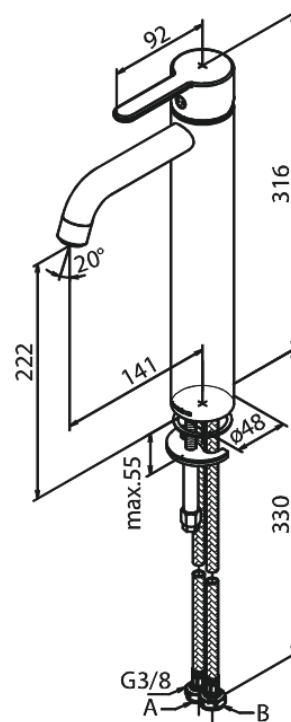

Funktionen

FM Mattsson Germany GmbH
Biedenkamp 3c, DE-21509 Glinde bei Hamburg

+31 854 018 788 info@damixa.de

Weitere Information auf <https://damixa.de>

damixa