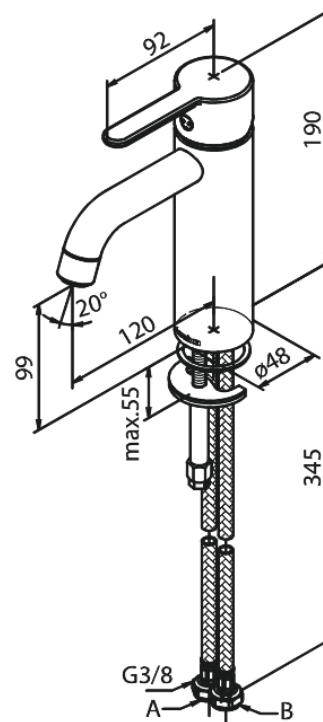

FM Mattsson Germany GmbH
Biedenkamp 3c, DE-21509 Glinde bei Hamburg

+31 854 018 788 info@damixa.de

Weitere Information auf <https://damixa.de>

damixa