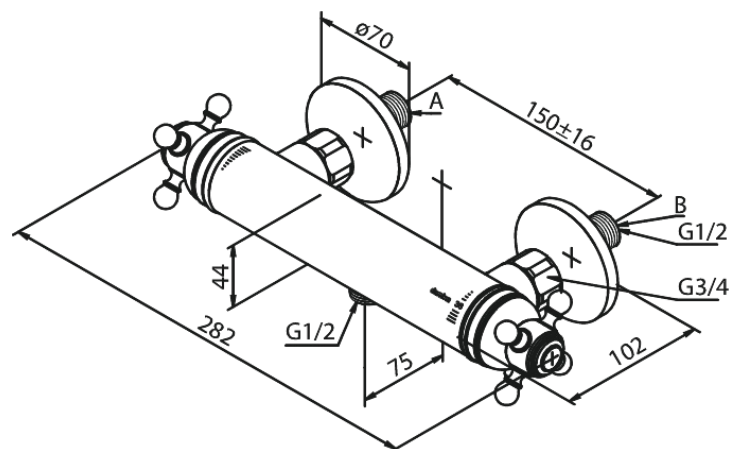

FM Mattsson Germany GmbH
Biedenkamp 3c, DE-21509 Glinde bei Hamburg

+31 854 018 788 info@damixa.de

Weitere Information auf <https://damixa.de>

damixa