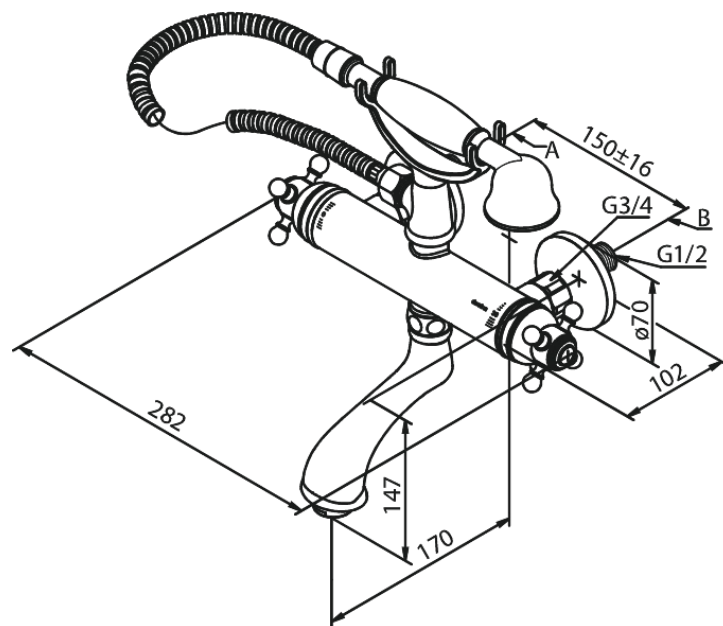

Funktionen

FM Mattsson Germany GmbH
Biedenkamp 3c, DE-21509 Glinde bei Hamburg

+31 854 018 788 info@damixa.de

Weitere Information auf <https://damixa.de>

damixa