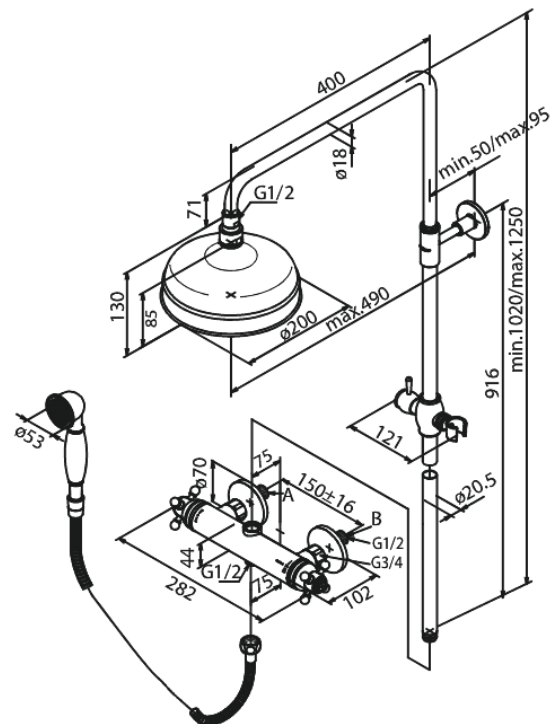

Funktionen

FM Mattsson Germany GmbH
Biedenkamp 3c, DE-21509 Glinde bei Hamburg

+31 854 018 788 info@damixa.de

Weitere Information auf <https://damixa.de>

damixa