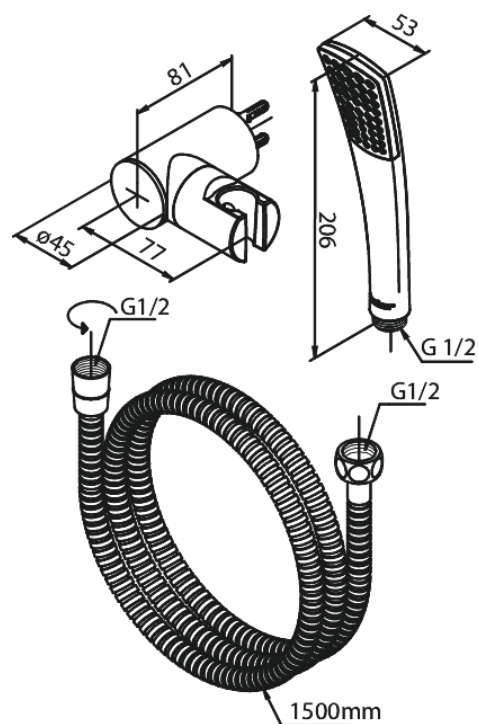

Slate

Wannenset

Art.-Nr. 766793000
Oberfläche: Chrom/Schwarz
Serien: Slate

EAN 5708516822394

Produktbeschreibung:

Wasserverbrauch max.9 l/min

Funktionen

FM Mattsson Germany GmbH
Biedenkamp 3c, DE-21509 Glinde bei Hamburg