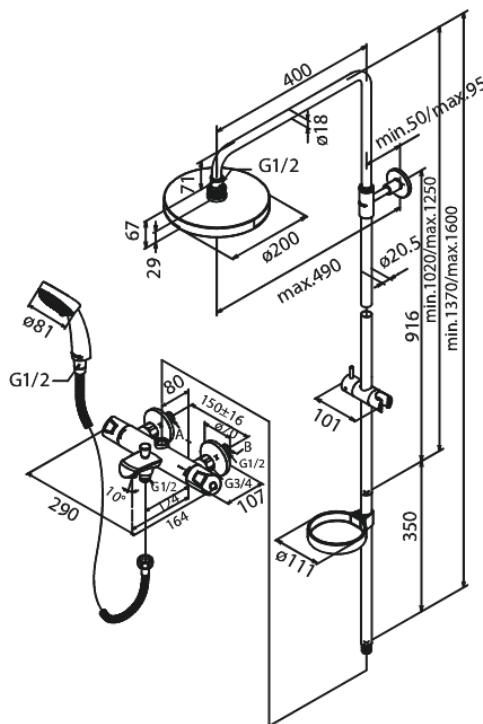

Funktionen

FM Mattsson Germany GmbH
Biedenkamp 3c, DE-21509 Glinde bei Hamburg

+31 854 018 788 info@damixa.de

Weitere Information auf <https://damixa.de>

damixa