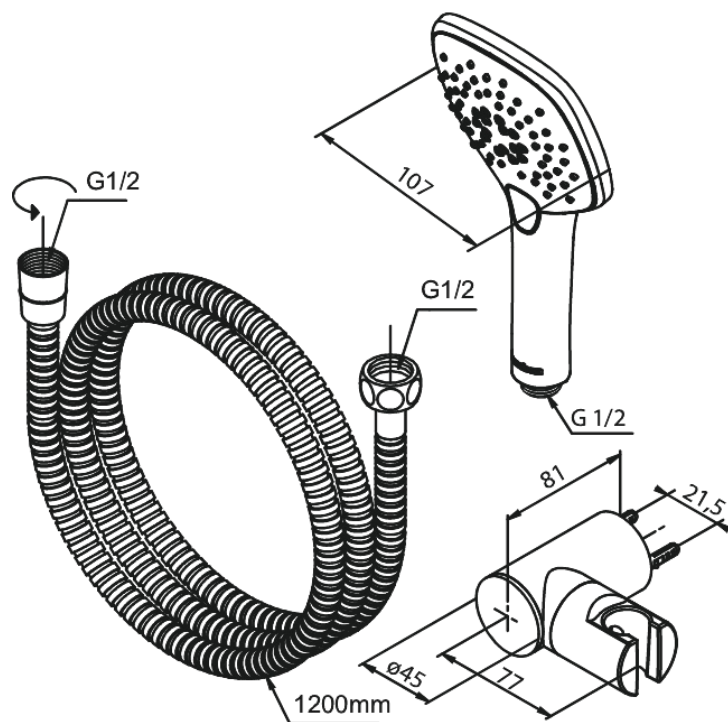

Funktionen

FM Mattsson Germany GmbH
Biedenkamp 3c, DE-21509 Glinde bei Hamburg

+31 854 018 788 info@damixa.de

Weitere Information auf <https://damixa.de>

damixa