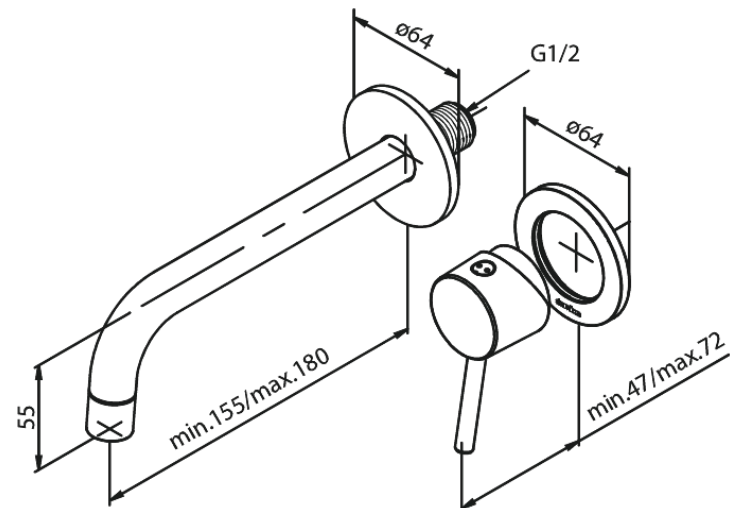

FM Mattsson Germany GmbH
Biedenkamp 3c, DE-21509 Glinde bei Hamburg

+31 854 018 788 info@damixa.de

Weitere Information auf <https://damixa.de>

damixa