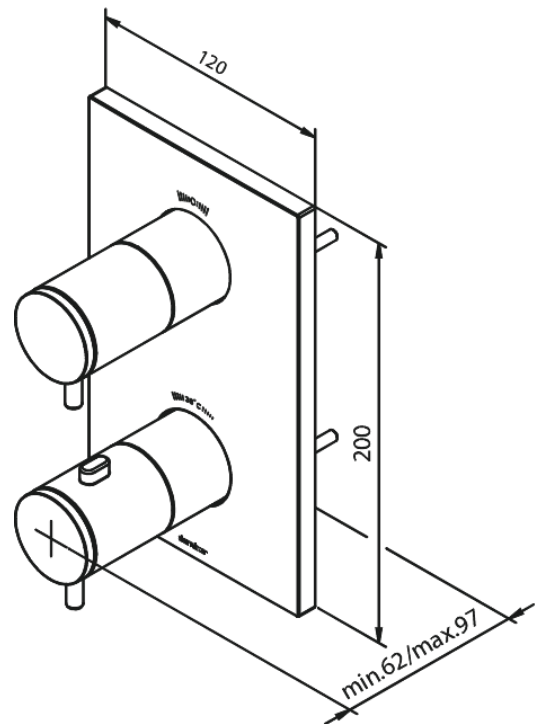

Merkur

UP-Fertigset 2-Wege

Art.-Nr. 147040000
Oberfläche: Chrom
Serien: Merkur

EAN 5708516823384

Produktbeschreibung:

Abdeckplatte und Griffe messing verchromt

Funktionen

FM Mattsson Germany GmbH
Biedenkamp 3c, DE-21509 Glinde bei Hamburg