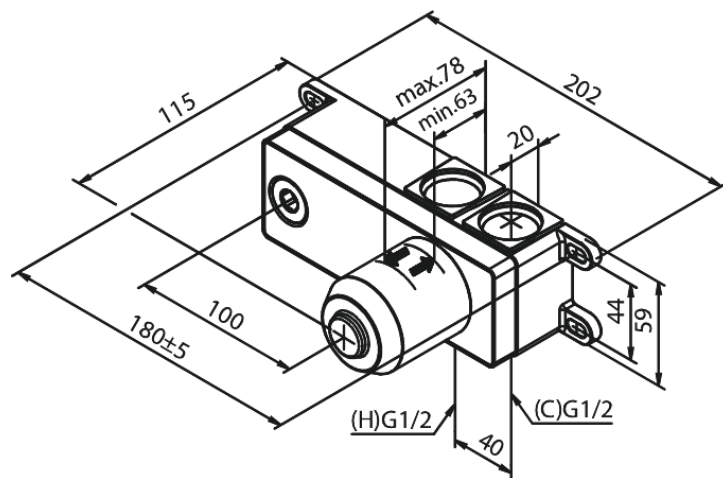

Waschtisch UP-Box Griff rechts

Art.-Nr. 470400000
Oberfläche: Chrom
Serien:

EAN 5708516823421

Produktbeschreibung:

Einbautiefe (min. 63mm - max. 78mm)
Keramikkartusche

Funktionen

FM Mattsson Germany GmbH
Biedenkamp 3c, DE-21509 Glinde bei Hamburg