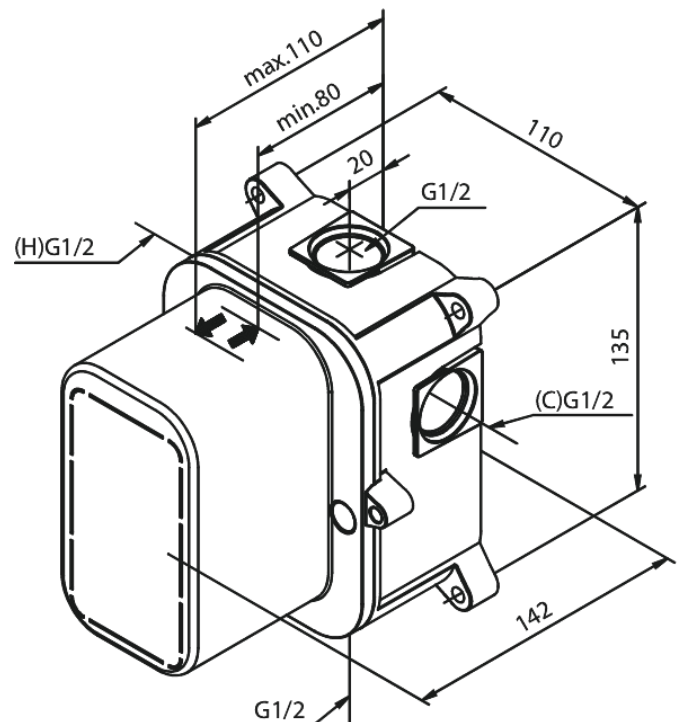

Universal UP-Box EHM Dusche

Art.-Nr. 470360000
Oberfläche:
Serien:

EAN 5708516823391

Produktbeschreibung:

Mit Rückflussverhinderer
Einbautiefe (min. 73mm - max. 104mm)
Keramikkartusche

Funktionen

FM Mattsson Germany GmbH
Biedenkamp 3c, DE-21509 Glinde bei Hamburg