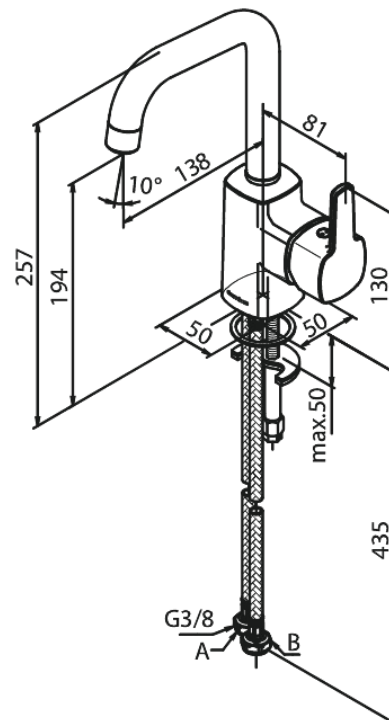

Pine

Waschtischarmatur - Large

Art.-Nr. 176300000
Oberfläche: Chrom
Serien: Pine

EAN 5708516823087

Produktbeschreibung:

Eingriffarmaturen
120° Schwenkbegrenzung
Keramikkartusche
6l/m Perlator

Funktionen

FM Mattsson Germany GmbH
Biedenkamp 3c, DE-21509 Glinde bei Hamburg