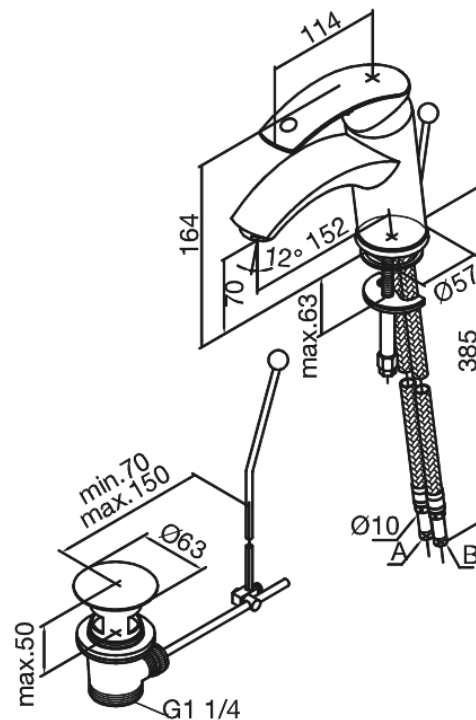

Gala

Waschtischarmatur

Art.-Nr. 708210000
Oberfläche: Chrom
Serien: Gala

EAN 5708516577416

Produktbeschreibung:

Eingriffarmaturen
Kugelkartusche
Inkl. Standard Ablaufgarnitur und Zugstange

Funktionen

FM Mattsson Germany GmbH
Biedenkamp 3c, DE-21509 Glinde bei Hamburg