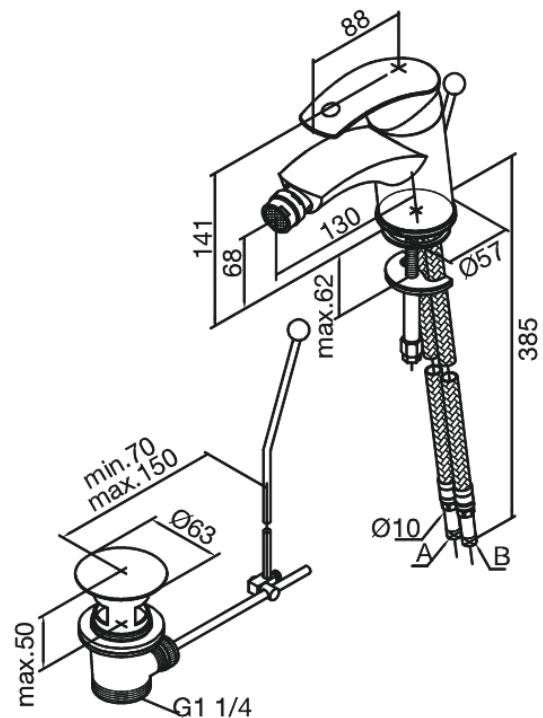

Gala

Bidetarmatur

Art.-Nr. 707310000
Oberfläche: Chrom
Serien: Gala

EAN 5708516577980

Produktbeschreibung:

Eingriffarmaturen
Kugelkartusche
Inkl. Standard Ablaufgarnitur und Zugstange

Funktionen

FM Mattsson Germany GmbH
Biedenkamp 3c, DE-21509 Glinde bei Hamburg