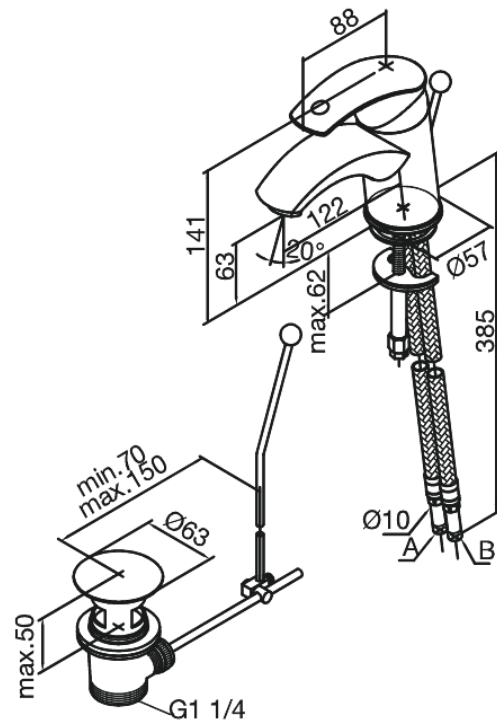

Gala

Piccolo Waschtischarmatur

Art.-Nr. 707210000
Oberfläche: Chrom
Serien: Gala

EAN 5708516577874

Produktbeschreibung:

Eingriffarmaturen
Kugelkartusche
Inkl. Standard Ablaufgarnitur und Zugstange

Funktionen