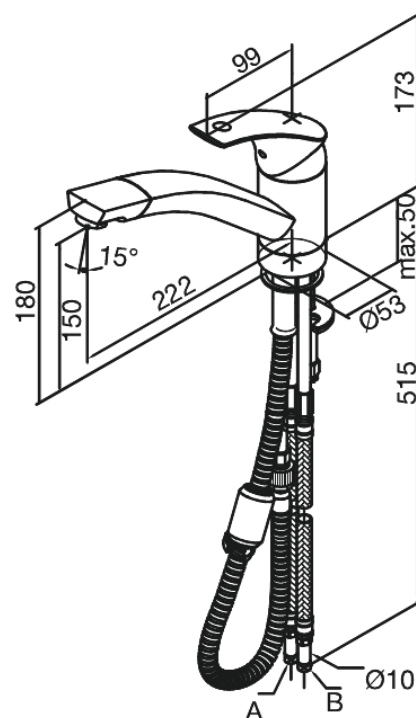

Funktionen

FM Mattsson Germany GmbH
Biedenkamp 3c, DE-21509 Glinde bei Hamburg

+31 854 018 788 info@damixa.de

Weitere Information auf <https://damixa.de>

damixa