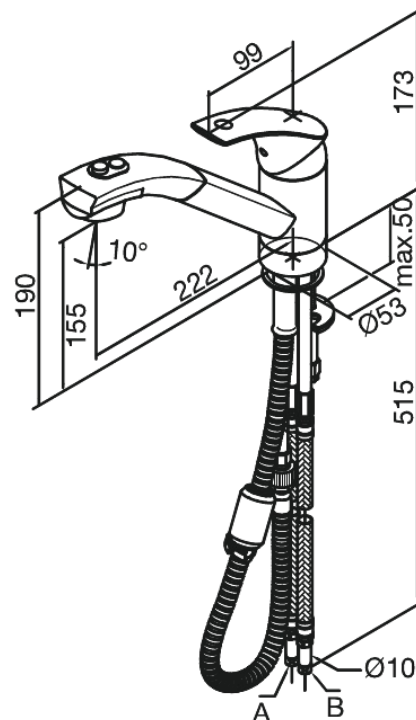

Gala

Spültischarmatur

Art.-Nr. 701200000
Oberfläche: Chrom
Serien: Gala

EAN 5708516587897

Produktbeschreibung:

Eingriffarmaturen
120° Schwenkbegrenzung
Kugelkartusche
Umstellbare Geschirrbrause

Funktionen

FM Mattsson Germany GmbH
Biedenkamp 3c, DE-21509 Glinde bei Hamburg