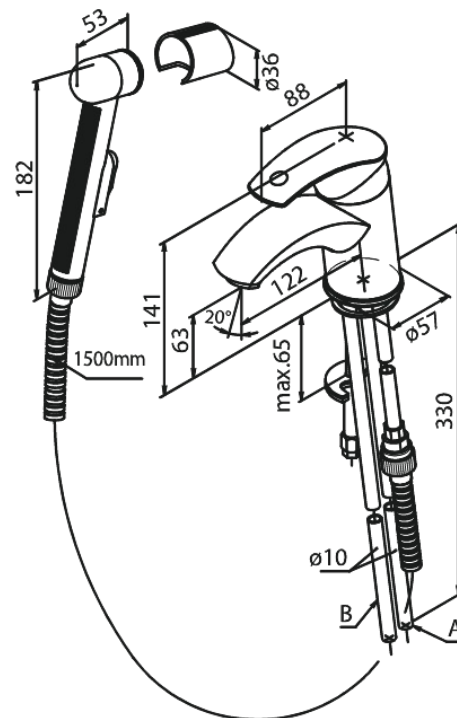

Gala

Waschtischarmatur

Art.-Nr. 700300000
Oberfläche: Chrom
Serien: Gala

EAN 5708516577966

Produktbeschreibung:

Eingriffarmaturen
Kugelkartusche

Funktionen

FM Mattsson Germany GmbH
Biedenkamp 3c, DE-21509 Glinde bei Hamburg