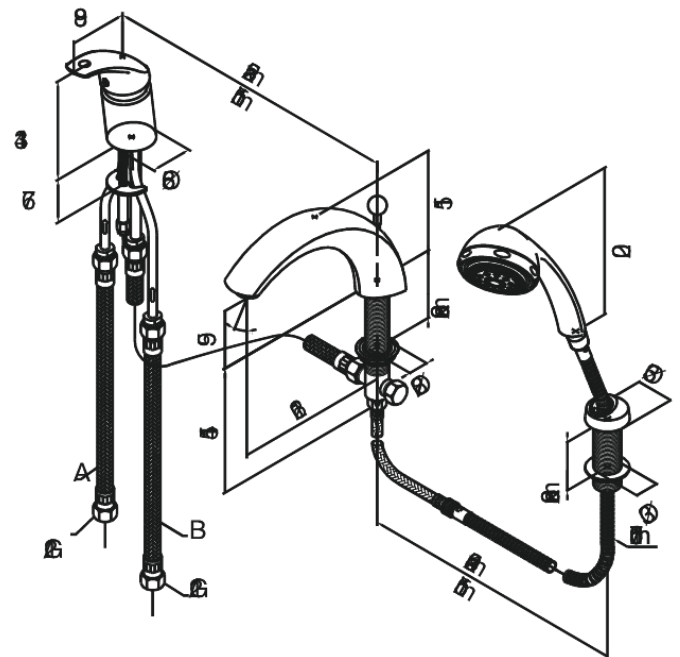

Gala

Dreiloch- Wannenrandarmatur

Art.-Nr. 700130000
Oberfläche: Chrom
Serien: Gala

EAN 5708516557111

Produktbeschreibung:

Keramikkartusche
Mit Umstellung

Funktionen

FM Mattsson Germany GmbH
Biedenkamp 3c, DE-21509 Glinde bei Hamburg