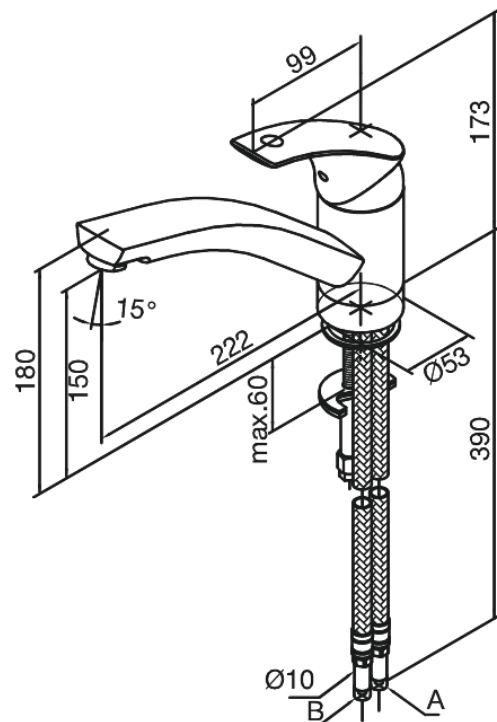

Gala

Spültischarmatur

Art.-Nr. 700000000
Oberfläche: Chrom
Serien: Gala

EAN 5708516587255

Produktbeschreibung:

Eingriffarmaturen
120° Schwenkbegrenzung
Kugelkartusche

Funktionen

FM Mattsson Germany GmbH
Biedenkamp 3c, DE-21509 Glinde bei Hamburg