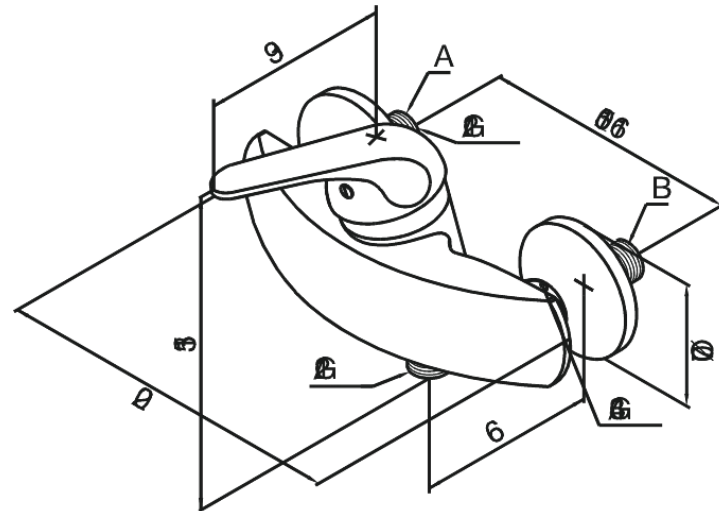

Apollo Plus

Brausearmatur

Art.-Nr. 542000000
Oberfläche: Chrom
Serien: Apollo Plus

EAN 5708516596066

Produktbeschreibung:

150 mm Stichmaß
Inkl. 3/4" Rosetten und S-Anschlüsse
Kugelhahn

Funktionen

FM Mattsson Germany GmbH
Biedenkamp 3c, DE-21509 Glinde bei Hamburg