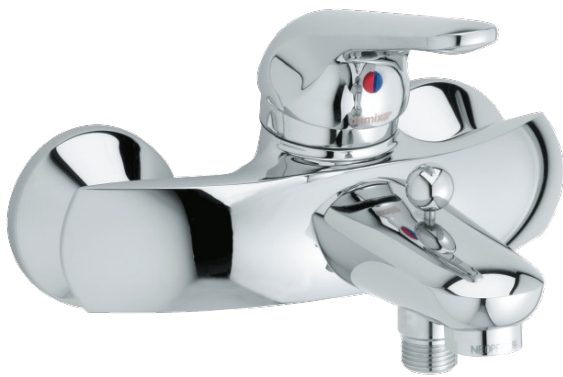

Apollo Plus

Wannenfüll- u. Brausearmatur

Art.-Nr. 541000000
Oberfläche: Chrom
Serien: Apollo Plus

EAN 5708516596042

Produktbeschreibung:

150 mm Stichmaß
Inkl. 3/4" Rosetten und S-Anschlüsse
Kugelkartusche
Manuelle Umstellung