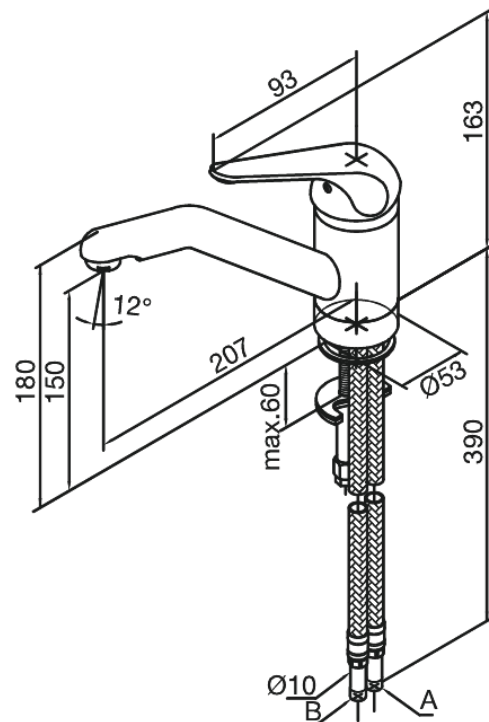

Apollo Plus

Spültischarmatur

Art.-Nr. 540000000
Oberfläche: Chrom
Serien: Apollo Plus

EAN 5708516596516

Produktbeschreibung:

Eingriffarmaturen
120° Schwenkbegrenzung
Kugelhantusche

Funktionen

FM Mattsson Germany GmbH
Biedenkamp 3c, DE-21509 Glinde bei Hamburg