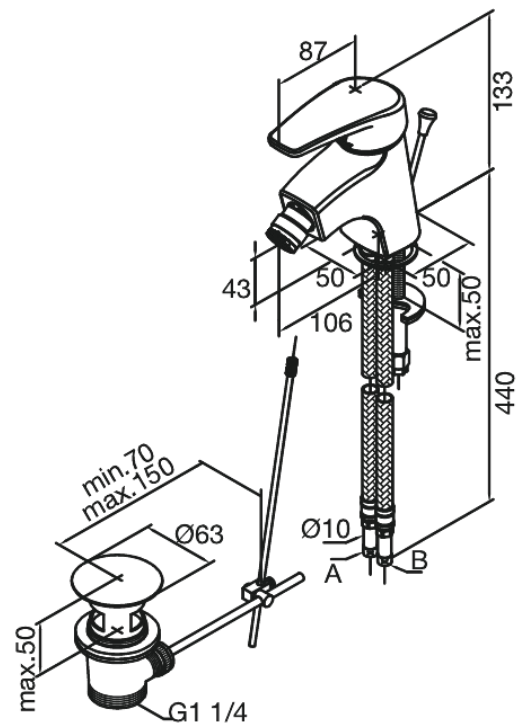

Elara

Bidetarmatur

Art.-Nr. 528310000
Oberfläche: Chrom
Serien: Elara

EAN 5708516714217

Produktbeschreibung:

Eingriffarmaturen
Keramikkartusche
Inkl. Standard Ablaufgarnitur und Zugstange

FM Mattsson Germany GmbH
Biedenkamp 3c, DE-21509 Glinde bei Hamburg