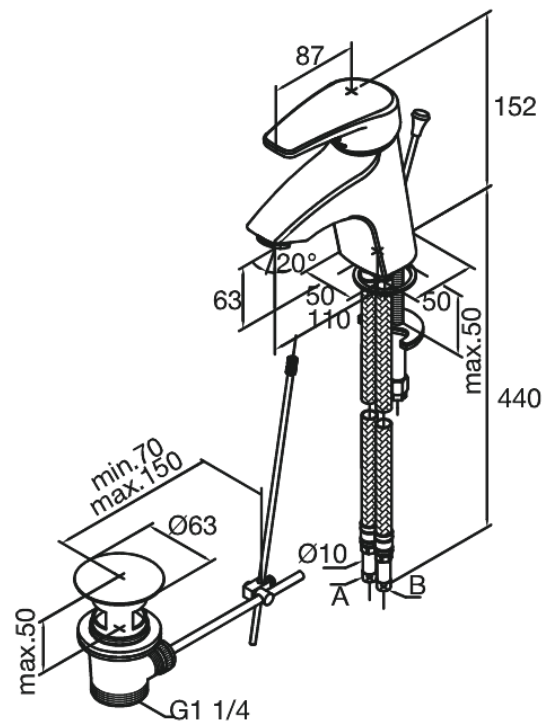

Elara

Waschtischarmatur

Art.-Nr. 528210000
Oberfläche: Chrom
Serien: Elara

EAN 5708516714200

Produktbeschreibung:

Eingriffarmaturen
Keramikkartusche
Inkl. Standard Ablaufgarnitur und Zugstange

FM Mattsson Germany GmbH
Biedenkamp 3c, DE-21509 Glinde bei Hamburg