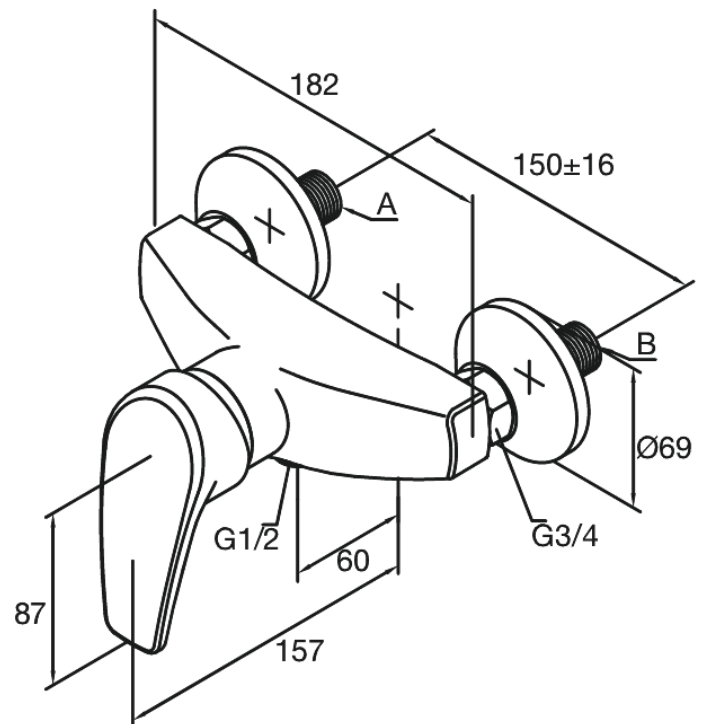

Elara

Brausearmatur

Art.-Nr. 522000000
Oberfläche: Chrom
Serien: Elara

EAN 5708516714194

Produktbeschreibung:

Keramikkartusche
150 mm Stichmaß
Inkl. 3/4" Rosetten und S-Anschlüsse
1/2" Anschluss für Handbrause