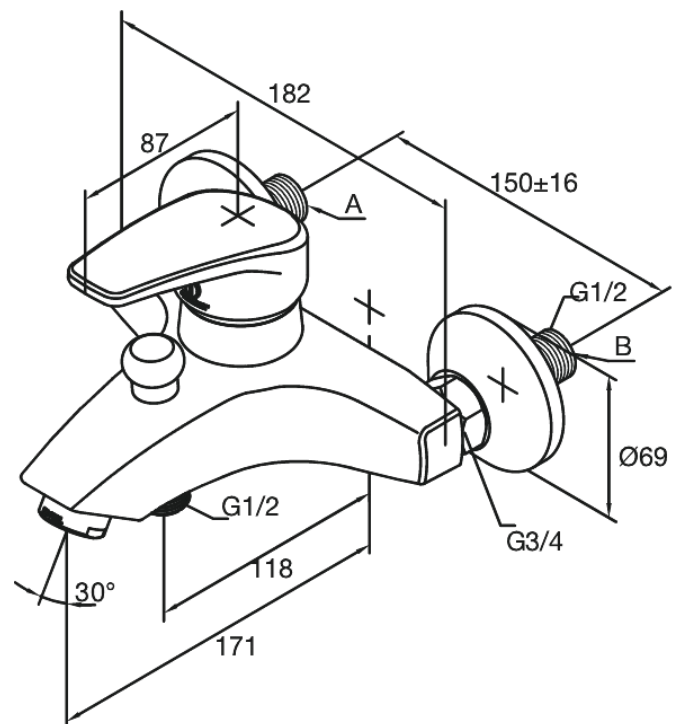

Elara

Wannenfüll- u. Brausearmatur

Art.-Nr. 521000000
Oberfläche: Chrom
Serien: Elara

EAN 5708516714187

Produktbeschreibung:

Keramikkartusche
150 mm Stichmaß
Inkl. 3/4" Rosetten und S-Anschlüsse
Mit Umstellung
1/2" Anschluss für Handbrause