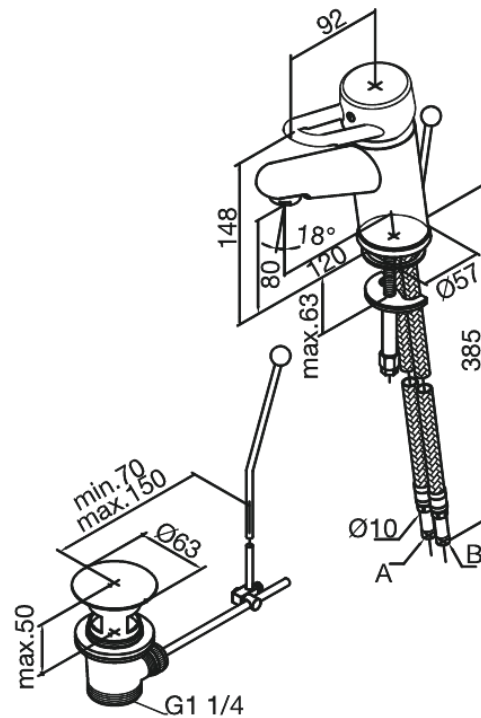

Funktionen

FM Mattsson Germany GmbH
Biedenkamp 3c, DE-21509 Glinde bei Hamburg

+31 854 018 788 info@damixa.de

Weitere Information auf <https://damixa.de>

damixa