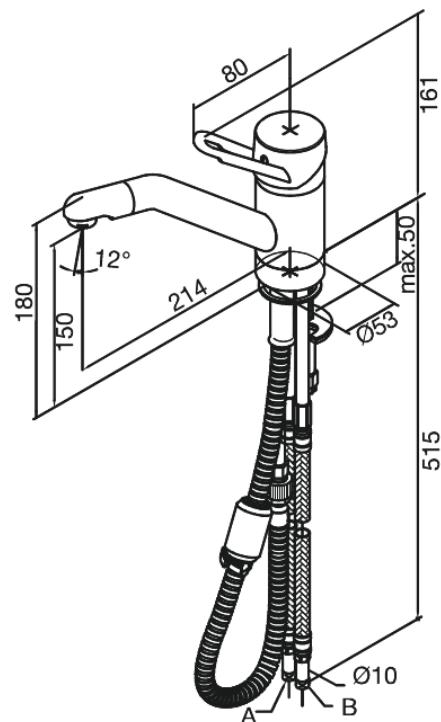

Funktionen

FM Mattsson Germany GmbH
Biedenkamp 3c, DE-21509 Glinde bei Hamburg

+31 854 018 788 info@damixa.de

Weitere Information auf <https://damixa.de>

damixa